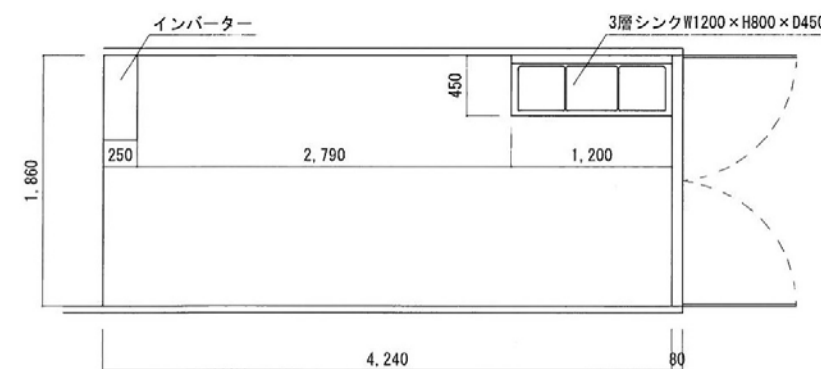

活用事例

展示会などの広い空間でもしっかり主張したら、とっても目立ちます。大型イベントの出動率も高く、他を圧倒する演出が決めて。複数メニューを販売するなど広い空間を活かした使い方をいただいております。

車両データ
 長さ：649cm
 幅：220cm
 高さ：320cm
 ウイング開時最大高さ：450cm
 給排水各200Lタンク

平面図

大型キッチンカー：3tガルウイング【ミドル】

プロモーションから出店まで
豊富なキッチンカーラインナップ