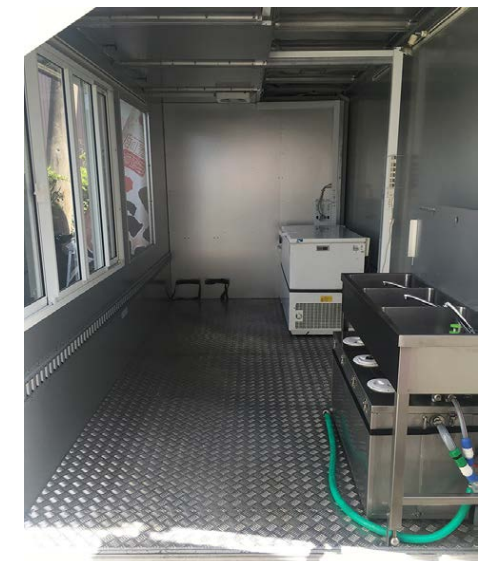

大型キッチンカー：3tガルウイング【ミドル】

プロモーションから出店まで
豊富なキッチンカーラインナップ

ド迫力の演出が決め手！！
特大看板設置可能！
車内も広々、ゆとりある調理！
1000食以上の大量生産にも対応！！

Staffおすすめポイント

- ・やっぱりこの迫力は大型ウイングトラックならではの。どこにいても目立ちます！
- ・広々だから什器を自由にセッティングが可能。効率の良さは売上にもつながります。
- ・電動でかっこ良く上がるウイングは少し高さがありますので、事前に会場入口や出店位置の**高さ制限**は要チェック！！
入るならこれで決まりです！！

活用事例

展示会などの広い空間でもしっかり主張したら、とっても目立ちます。大型イベントの出動率も高く、他を圧倒する演出が決めて。複数メニューを販売するなど広い空間を活かした使い方をいただいております。

車両データ
 長さ：649cm
 幅：220cm
 高さ：320cm
 ウイング開時最大高さ：450cm
 給排水各200Lタンク

平面図

大型キッチンカー：3tガルウイング【ミドル】

プロモーションから出店まで
豊富なキッチンカーラインナップ

調理設備カスタマイズ例

ストッカー、コールドテーブル、フライヤー、ステンレス作業台を設置した一例です。

→揚げものを調理できるようオーダーいただきました。また、イベントの開催期間が3～4日間とのことで、大型冷凍ストッカーも積載しております。

・上記什器のサイズ違いやその他什器など多数ご用意いたしております。お気軽にご相談くださいませ。