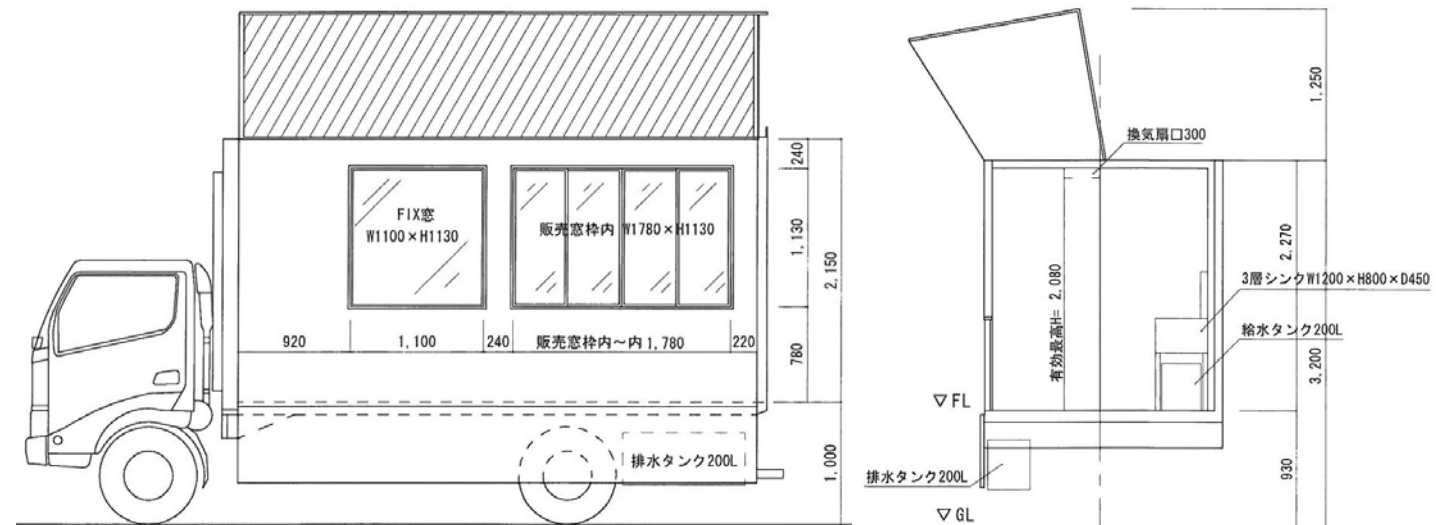

活用事例

展示会などの広い空間でもしっかり主張したら、とっても目立ちます。大型イベントの出動率も高く、他を圧倒する演出が決めて。複数メニューを販売するなど広い空間を活かした使い方をいただいております。

車両データ
 長さ：649cm
 幅：220cm
 高さ：320cm
 ウイング開時最大高さ：450cm
 給排水各200Lタンク

平面図

大型キッチンカー：3tガルウイング【ミドル】

プロモーションから出店まで
豊富なキッチンカーラインナップ