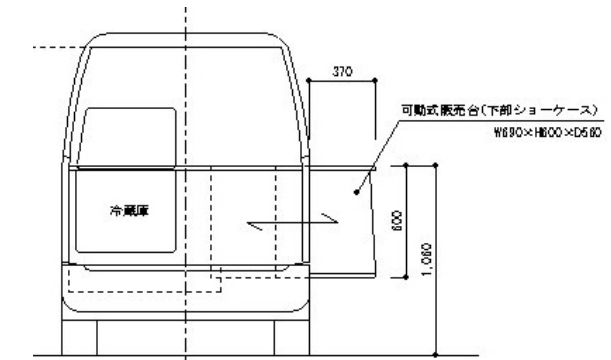

活用事例

オフィスコーヒーメーカー様のプロモーションに活用していただいております。
 フラッピングを施し、カフェカーとして各種展示会などへ出動しております。

車両データ
 長さ：339cm
 幅：147cm
 高さ：189cm
 給排水50Lタンク

平面図