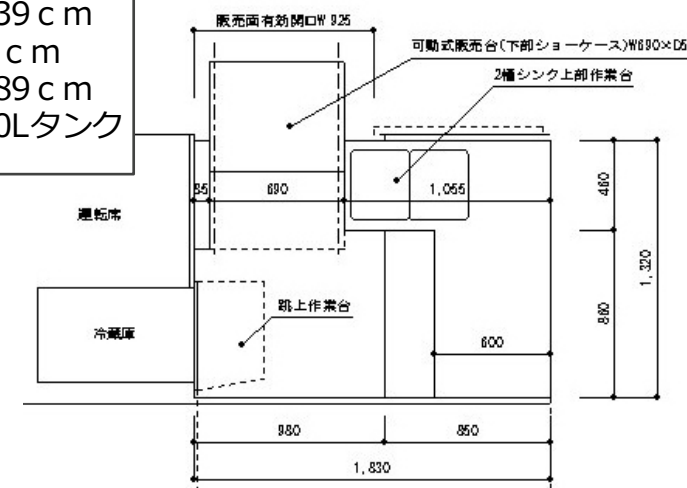

活用事例

オフィスコーヒーメーカー様のプロモーションに活用していただいております。
 フラッピングを施し、カフェカーとして各種展示会などへ出動しております。

車両データ
 長さ：339cm
 幅：147cm
 高さ：189cm
 給排水50Lタンク

平面図